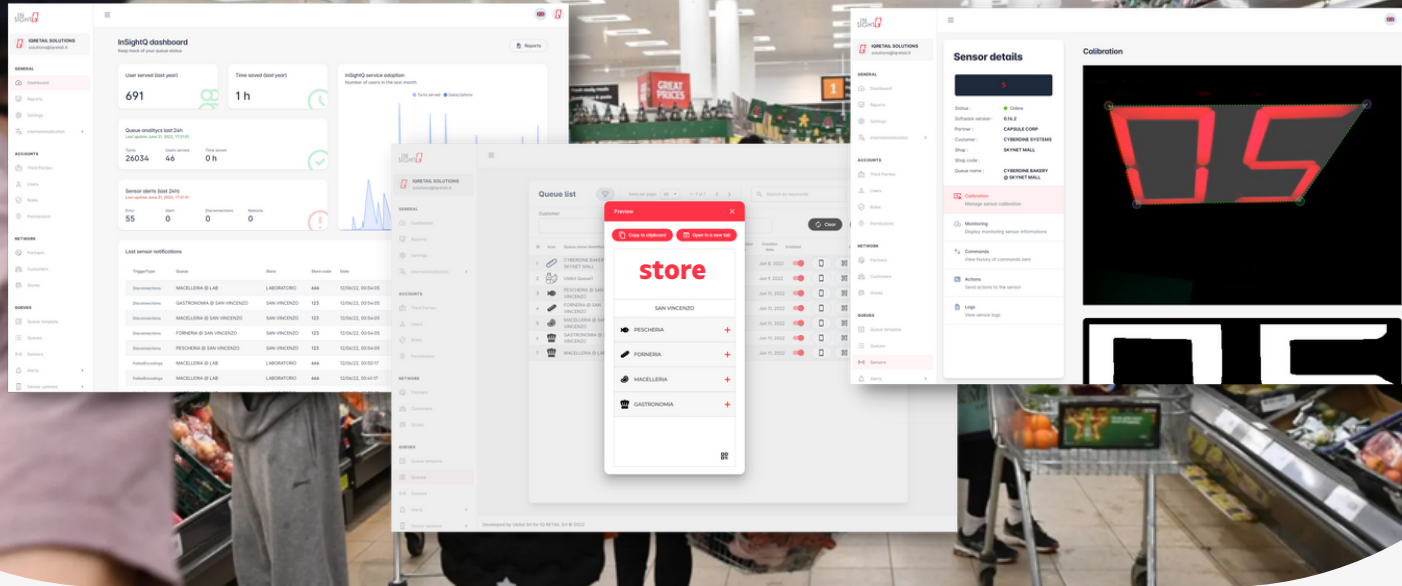

Portfolio – Piattaforme verticali

Case study: InsightQ

Gestione Code

Piattaforma di gestione code per la GDO. Verifica stato sensori di rilevamento, controllo code in tempo reale, report e statistiche medie

Applicazione mobile

Realizzazione applicazione mobile PWA per gli end-user con inserimento numero coda ed avviso avvicinamento turno

Integrazione sensore

Definizione protocollo di integrazione con sensore custom, gestione delle criticità, calibrazione fotocamera