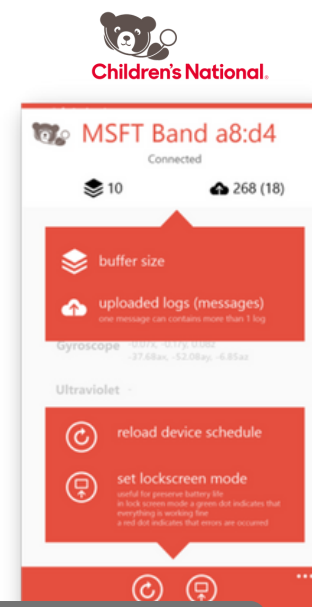

Sviluppo app beneficenza Washington Children's National Hospital