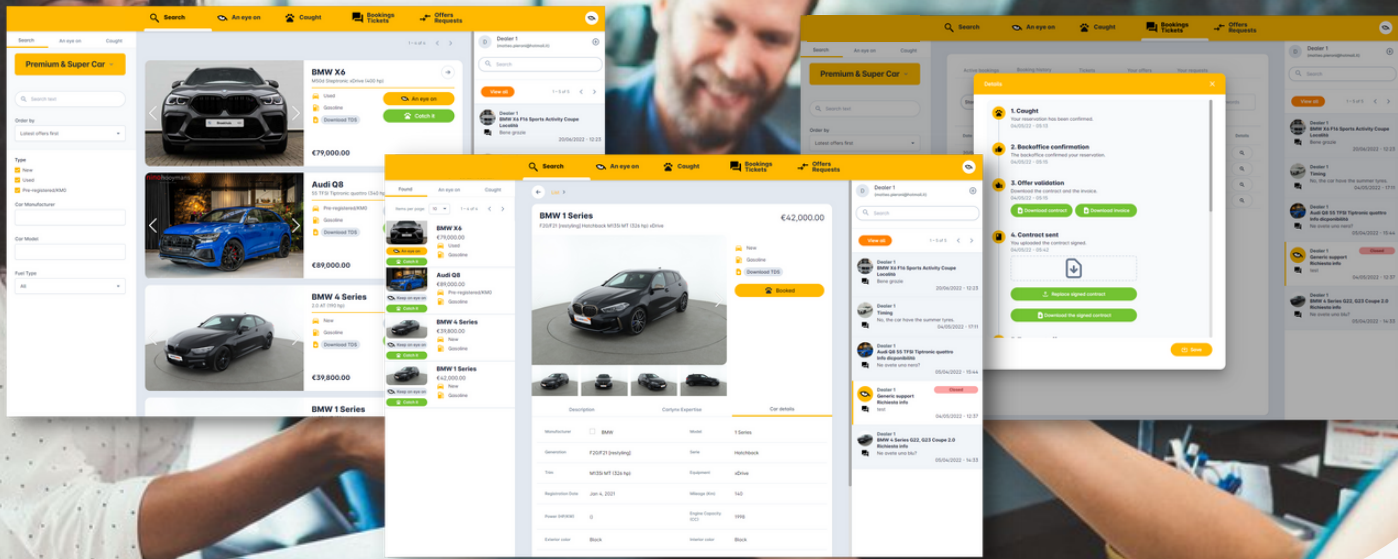

Portfolio – Piattaforme verticali

Case study: Special Car

B2B

Piattaforma di compravendita auto per il mercato B2B europeo.
Gestione dei flussi di pubblicazione offerte, prenotazione e acquisto auto

Supporto

Sistema di ticketing creato su misura per la gestione del supporto ai clienti. Sistema di notifica, lettura e gestione email alla piattaforma

Utenti

Gestione piattaforma multi-tenant con permessi specifici ed aree riservate utenti, agenti, dealer e amministratori di piattaforma