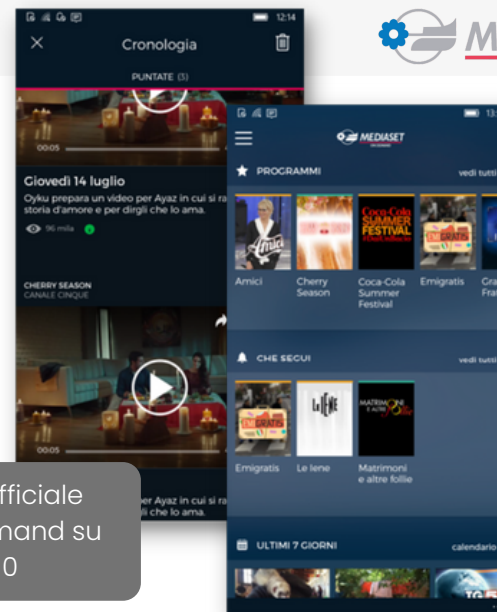

Portfolio - Sviluppo

Applicazioni mobile

- Sviluppo applicazioni mobile multi piattaforma
- Studio e analisi della User Experience
- Realizzazione servizi e pannello di gestione dei contenuti
- Funzionalità Social
- Integrazione con funzionalità del dispositivo (camera, sensori, lettori di barcode, ecc)

Sviluppo App ufficiale Mediaset on demand su Windows 10